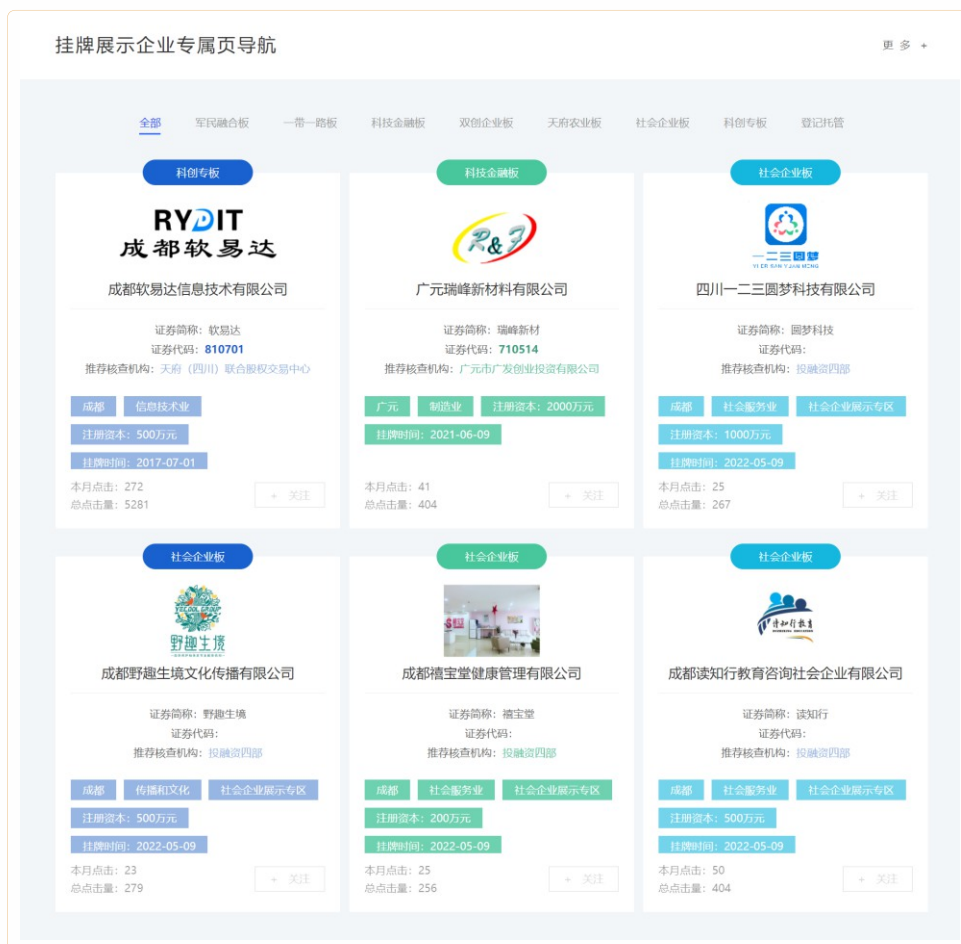

ENTERPRISE LISTING AND
DISPLAY NETWORK

挂牌展示企业专网

TFSE
天府股交

官方公众号

028-8746 9952 | 028-8523 8045

www.tfse.com.cn

成都市高新区锦城大道539号盈创动力大厦10楼

TFSE:C20240100020

什么是挂牌展示企业专网

ABOUT US

天府股交挂牌展示企业专网（以下简称专网）是天府股交3.0版战略规划的重点项目，同时也是挂牌企业宣传展示的大舞台。目前挂牌展示企业专网共设有企业基础信息、企业新闻动态、企业线上路演、产品展示及线上店铺、企业荣誉资质、服务案例、团队风采、企业股权估值8大栏目。专网通过多种运维方式和互联网优化措施，对企业进行多维度的宣传展示，是企业对接资本市场的第一道关口，更是企业借助资本的力量发展壮大的载体和基础设施。

专网八大栏目功能

THE BENEFITS

展示企业

提升企业形象，提高美誉度和知名度，为企业进一步对接资本市场、发展壮大铺平道路

展示企业新闻

扩大企业影响力，增强企业软实力，助推企业稳步健康发展

进行线上路演

企业可通过线上路演的直播系统，进行7*24小时不间断的全方位宣传

展示企业估值

通过企业股权估值，传播企业价值，实现股权增值，增加投融资活动中的谈判筹码，为企业融资及重组提供重要依据，进而扩大企业直接融资或间接融资规模

温馨提示

打开天府股交新版网站，在顶部网站栏目项第一排第四列找到“企业挂牌展示”字样，点击之后就是天府股交挂牌展示企业专网

开通“专网”有哪些好处?

THE BENEFITS

1 / 专业服务功能

一对一专业运维人员为企业提供7×24小时专业服务。同时根据企业不同需求,为企业在天府股交官网其他板块提供发布信息、宣传推广、政策匹配与解读等特色服务。