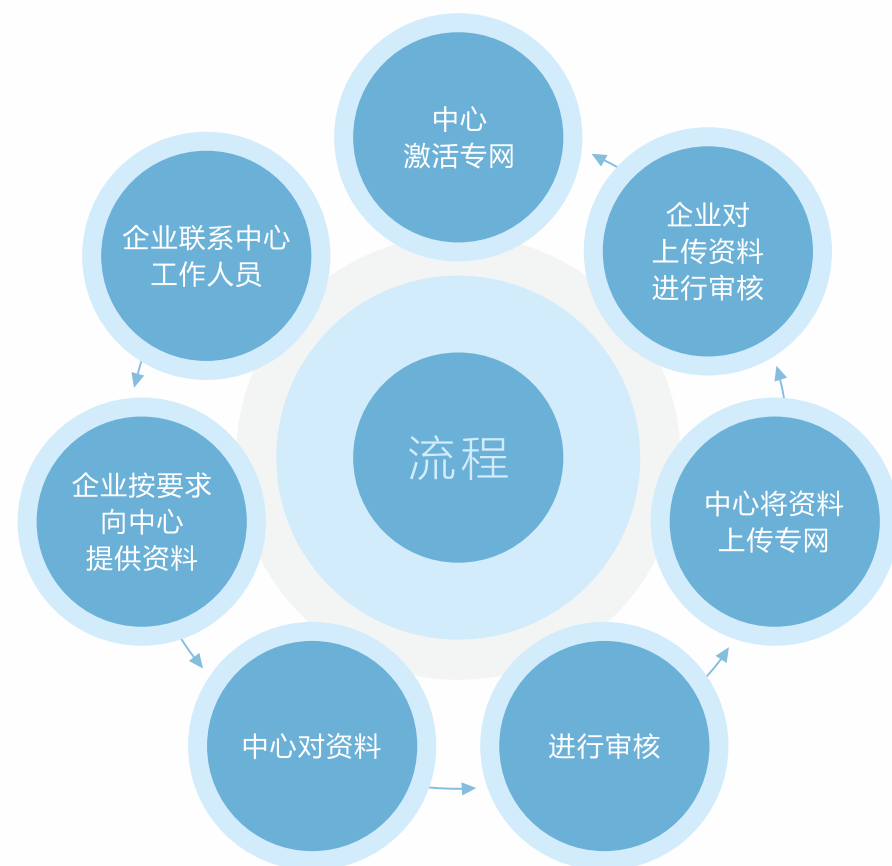

激活专网流程

PROCESS

激活专网资料清单

● 企业展示资料:

企业logo	推荐核查机构	公司注册地	公司名称
注册资本	公司所属行业	证券简称	挂牌时间
挂牌板块	证券代码	挂牌证书	

- 公司新闻动态 (2条, 图片+文字)
- 企业相关视频 (3条)
- 企业介绍 (图片+文字介绍)
- 企业荣誉资质
- 团队风采 (人物图片+人物介绍)
- 企业股权估值及文档 (图片+文字)
- 产品展示 (产品图片+产品文字介绍) 图文展示
- 案例展示 (产品图片+产品文字介绍) 图文展示